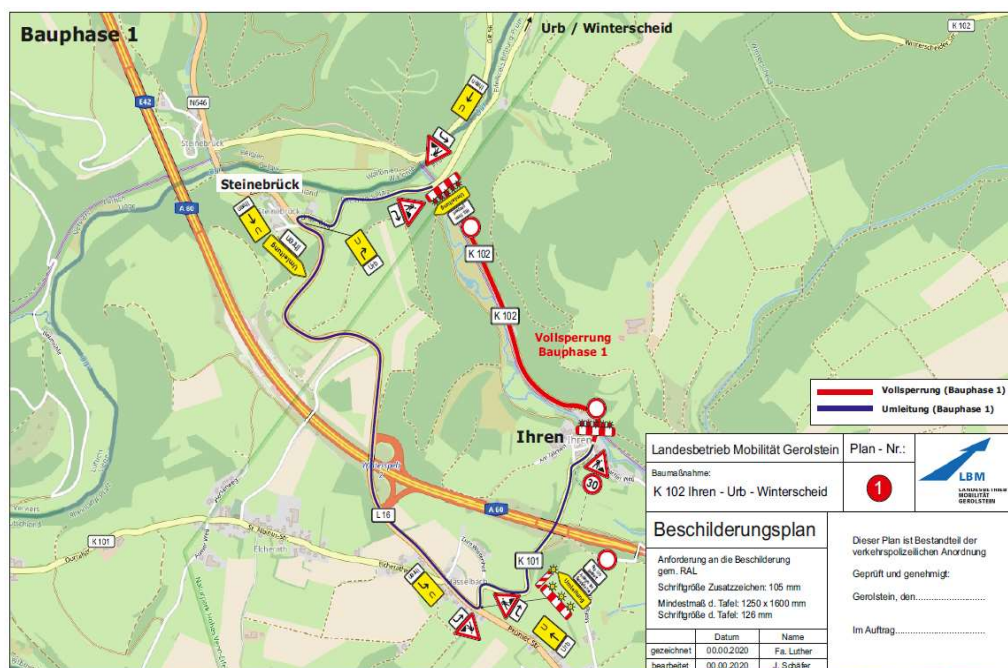

### Aktion „Saubere Landschaft“ 2021

Die diesjährige Landschaftsreinigung findet statt am **Samstag, den 27. März 2021** und startet um 9.00 Uhr am Gemeindehaus bzw. in den Ortsteilen wird direkt gestartet. Aufgrund der Corona-Bestimmungen müssen allerdings die Kontaktbeschränkungen (Zusammenkünfte max.1 Hausstand plus 1 weitere Person) streng eingehalten werden. Um die Ansammlung und Kontakte von Helferinnen und Helfern bei dieser Aktion zu minimieren, startet jeder „Sammeltrupp“ für sich auf den bisher eingeübten Routen. Die Mülltüten können beim Gemeindearbeiter vorher oder Samstag morgen abgeholt werden. Die gefüllten Mülltüten und der sonstige Unrat werden mittags beim Gemeindehaus abgeladen. Der Gemeindearbeiter kümmert sich um alles weitere. Das gemeinsame Mittagessen, auf das sich alle und insbesondere die Kinder immer sehr gefreut haben, muss in diesem Jahr leider ausfallen. Ich bitte hierfür um Verständnis.

### Vollsperrung der K 101 zwischen Ihren und der Einmündung K 101 / 102 bei Steinebrück / Urb

Wegen Straßenbauarbeiten muss die K 101 zwischen Ihren und der Einmündung K 101 / K 102 bei Steinebrück / Urb voraussichtlich ab der KW 9 (01.03.2021) bis voraussichtlich zum 15.05.2021 für den Verkehr voll gesperrt werden. Eine Umleitungsstrecke für den Verkehr wird ab Ihren über die K 101 – L 16 – Steinebrück und die K 102, bis zur Einmündung K 101 / K 102 bei Urb, und umgekehrt, eingerichtet. Hiernach werden die K 102 zwischen der Einmündung K 101 / K 102 bei Steinebrück, und Urb, die K 102 zwischen Urb und Winterscheid sowie die K 101 zwischen Elcherath und Hemmeres in weiteren separaten Bauabschnitten wegen Straßenbauarbeiten für den Verkehr voll gesperrt. Die Zeiträume dieser Sperrungen werden nochmals separat bekannt gegeben. Die Straßenbauarbeiten erfolgen durch die Fa. Köppen.